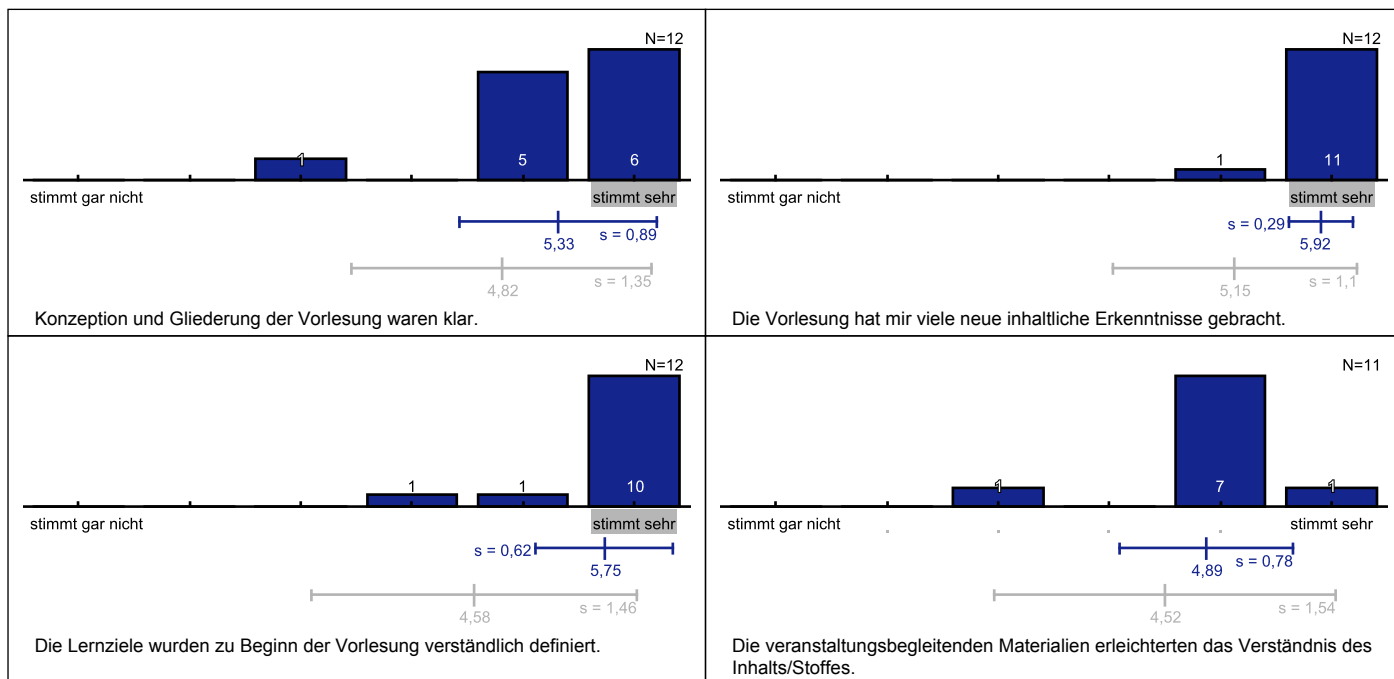

Indikatoren

Alle Antworten auf Fragen, die zu ein und demselben Frageblock (z. B.: Ausgestaltung/Didaktik oder Interaktion) gehören, werden zu einem Indikator aggregiert. Anhand dieses Werts können Sie schnell ablesen, ob der jeweilige Aspekt gut oder schlecht bewertet wurde.

Einzelfragen

Vorlesung

Struktur und begleitende Materialien

Ausgestaltung / Didaktik

Interaktion

Allgemein

Gesamteindruck - Lehrende

Gesamteindruck -Vorlesung

Grafiklegende