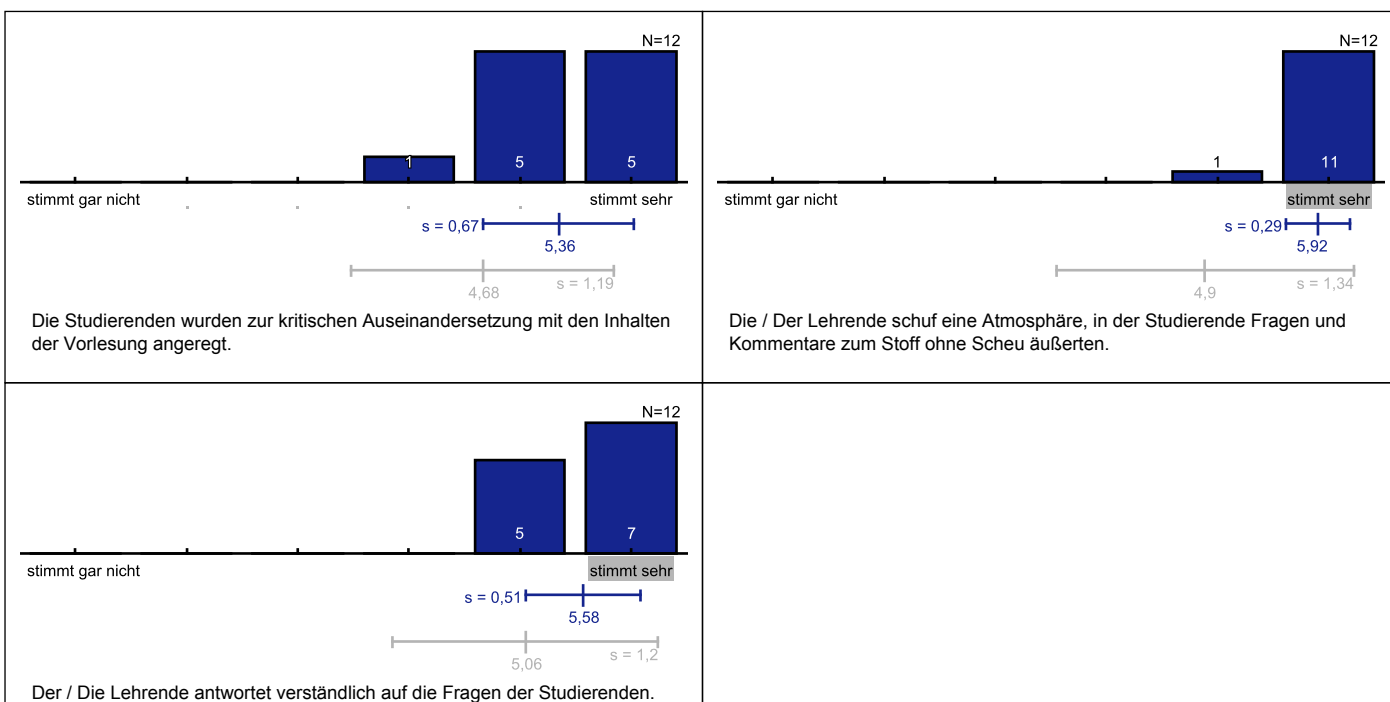

Indikatoren

Alle Antworten auf Fragen, die zu ein und demselben Frageblock (z. B.: Ausgestaltung/Didaktik oder Interaktion) gehören, werden zu einem Indikator aggregiert. Anhand dieses Werts können Sie schnell ablesen, ob der jeweilige Aspekt gut oder schlecht bewertet wurde.

Einzelfragen

Vorlesung

Struktur und begleitende Materialien

Ausgestaltung / Didaktik

Interaktion

Allgemein

Gesamteindruck - Lehrende

Gesamteindruck -Vorlesung

Grafiklegende