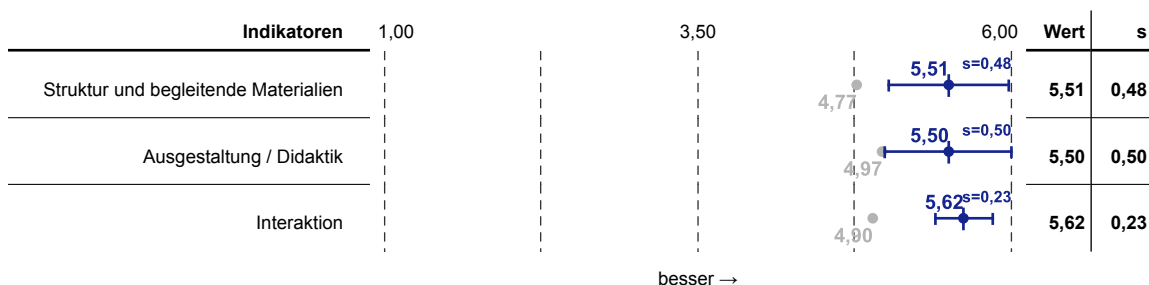

Auswertung zur Veranstaltung Topologie I

Liebe Dozentin, lieber Dozent,
 anbei erhalten Sie die Ergebnisse der Evaluation Ihrer Lehrveranstaltung.
 Zu dieser Veranstaltung wurden 12 Bewertungen abgegeben.
 Erläuterungen zu den Diagrammen befinden sich am Ende dieses Dokuments.
 Mit freundlichen Grüßen,
 Das Evaluationsteam

Indikatoren

Alle Antworten auf Fragen, die zu ein und demselben Frageblock (z. B.: Ausgestaltung/Didaktik oder Interaktion) gehören, werden zu einem Indikator aggregiert. Anhand dieses Werts können Sie schnell ablesen, ob der jeweilige Aspekt gut oder schlecht bewertet wurde.