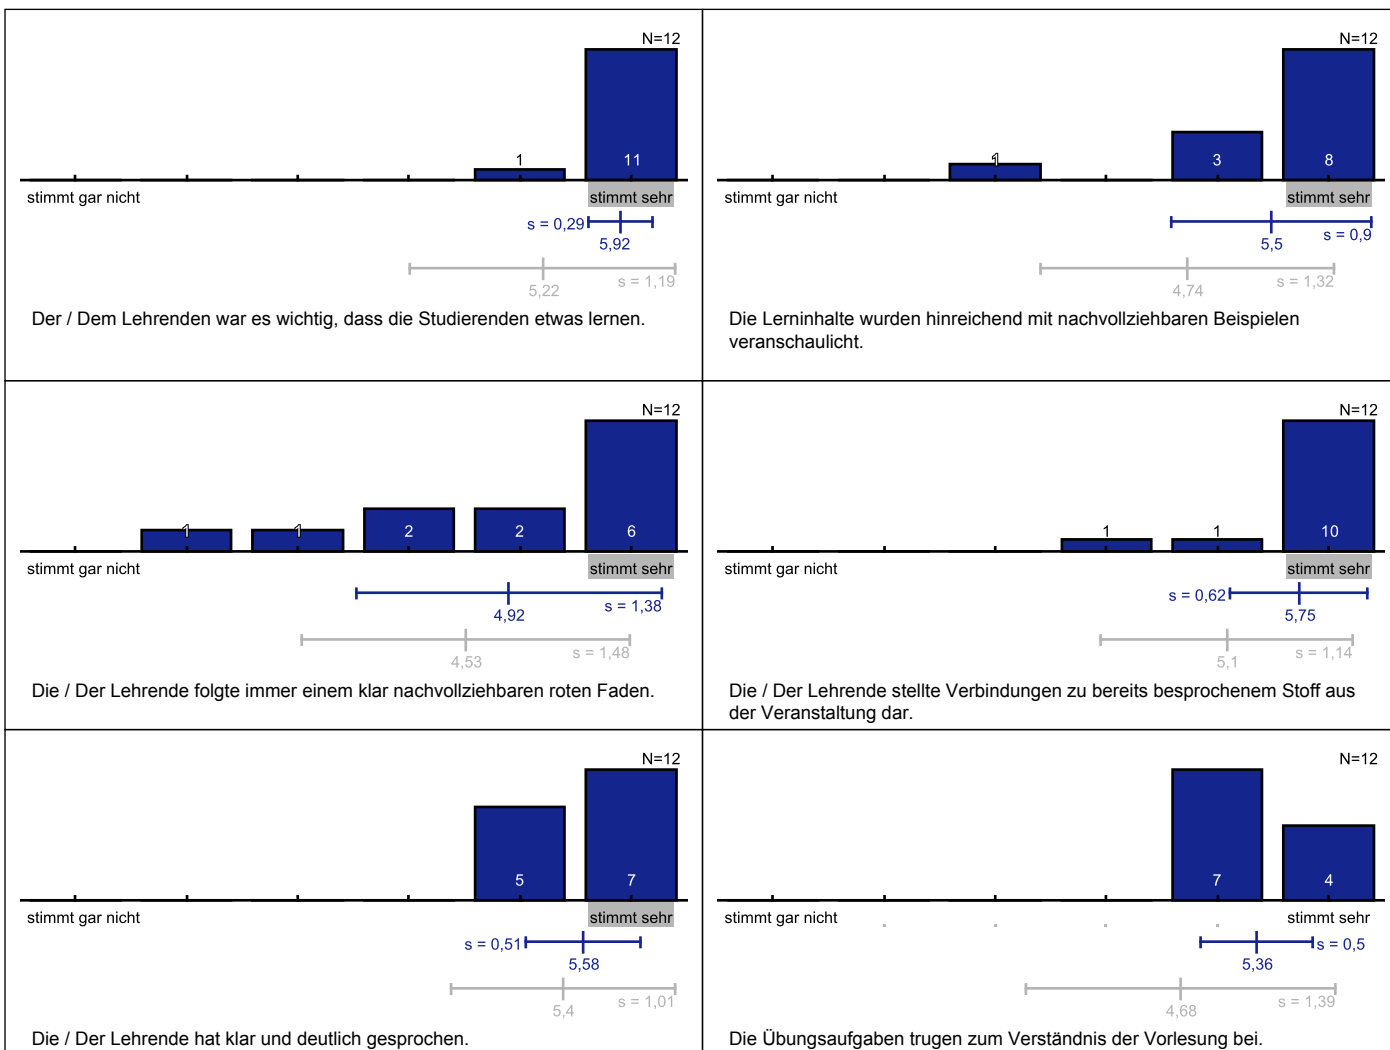

Auswertung zur Veranstaltung Topologie I

Liebe Dozentin, lieber Dozent,
 anbei erhalten Sie die Ergebnisse der Evaluation Ihrer Lehrveranstaltung.
 Zu dieser Veranstaltung wurden 12 Bewertungen abgegeben.
 Erläuterungen zu den Diagrammen befinden sich am Ende dieses Dokuments.
 Mit freundlichen Grüßen,
 Das Evaluationsteam

Indikatoren

Alle Antworten auf Fragen, die zu ein und demselben Frageblock (z. B.: Ausgestaltung/Didaktik oder Interaktion) gehören, werden zu einem Indikator aggregiert. Anhand dieses Werts können Sie schnell ablesen, ob der jeweilige Aspekt gut oder schlecht bewertet wurde.

Einzelfragen

Vorlesung

Struktur und begleitende Materialien

Ausgestaltung / Didaktik

Interaktion

Allgemein

Gesamteindruck - Lehrende

Gesamteindruck -Vorlesung

Grafiklegende