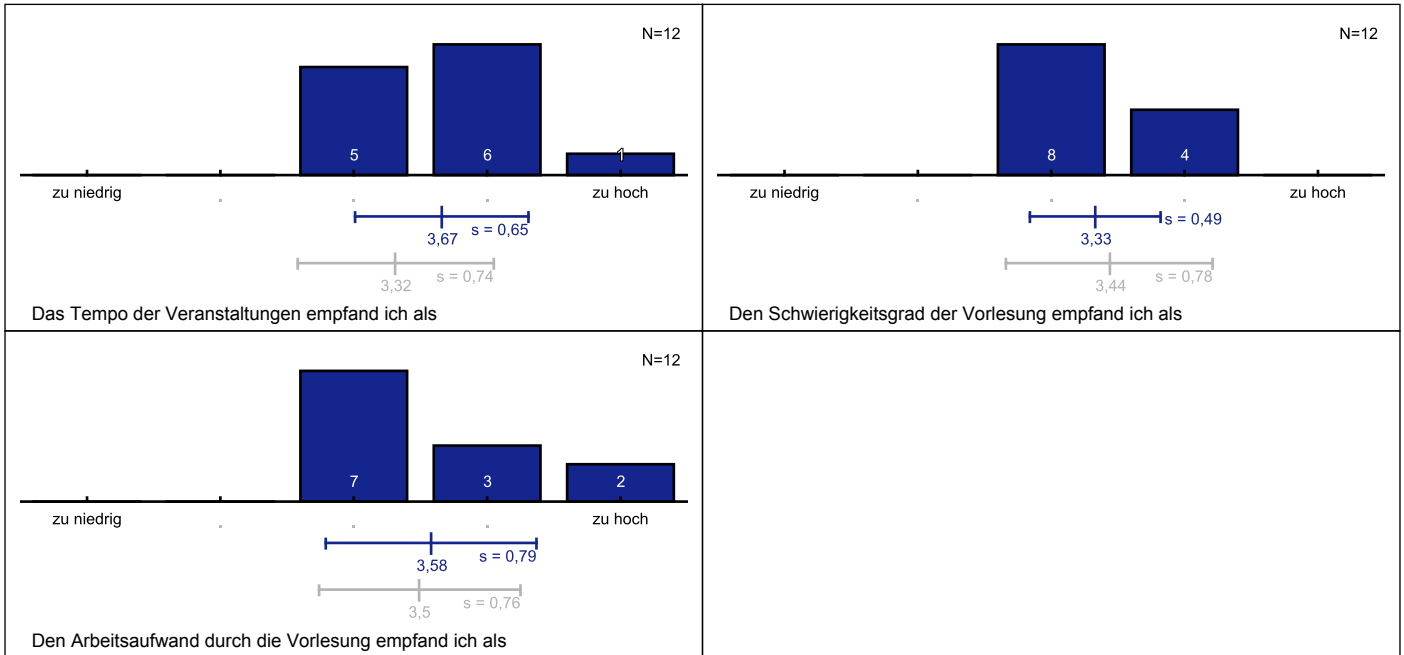

Indikatoren

Alle Antworten auf Fragen, die zu ein und demselben Frageblock (z. B.: Ausgestaltung/Didaktik oder Interaktion) gehören, werden zu einem Indikator aggregiert. Anhand dieses Werts können Sie schnell ablesen, ob der jeweilige Aspekt gut oder schlecht bewertet wurde.

Einzelfragen

Vorlesung

Struktur und begleitende Materialien

Ausgestaltung / Didaktik

Interaktion

Allgemein

Gesamteindruck - Lehrende

Gesamteindruck -Vorlesung

Grafiklegende